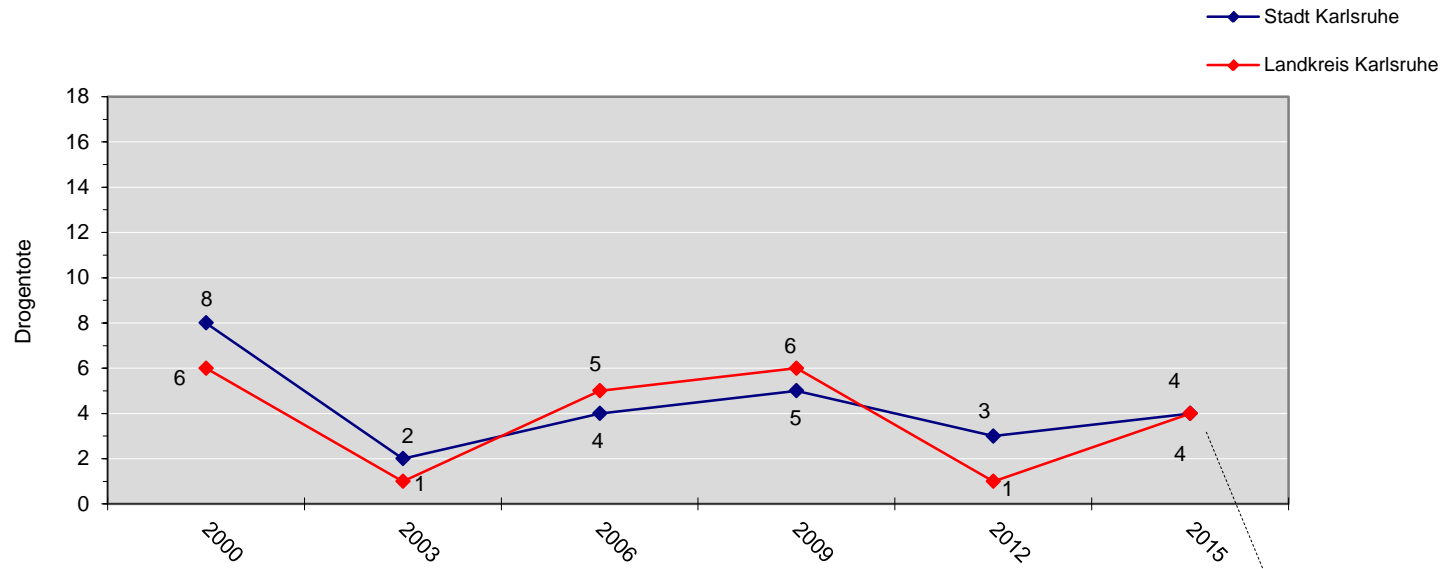

Drogentote Stadt Karlsruhe / Landkreis Karlsruhe

pro 100.000 Einwohner 2000 bis 2015
Karlsruhe Stadt 310.000 Einw. = 1,3
Landkreis Karlsruhe 437.450 Einw. = 0,9

Mittelwert
Karlsruhe Stadt 310.000 Einw. = 4,3
Landkreis Karlsruhe 437.450 Einw. = 3,8