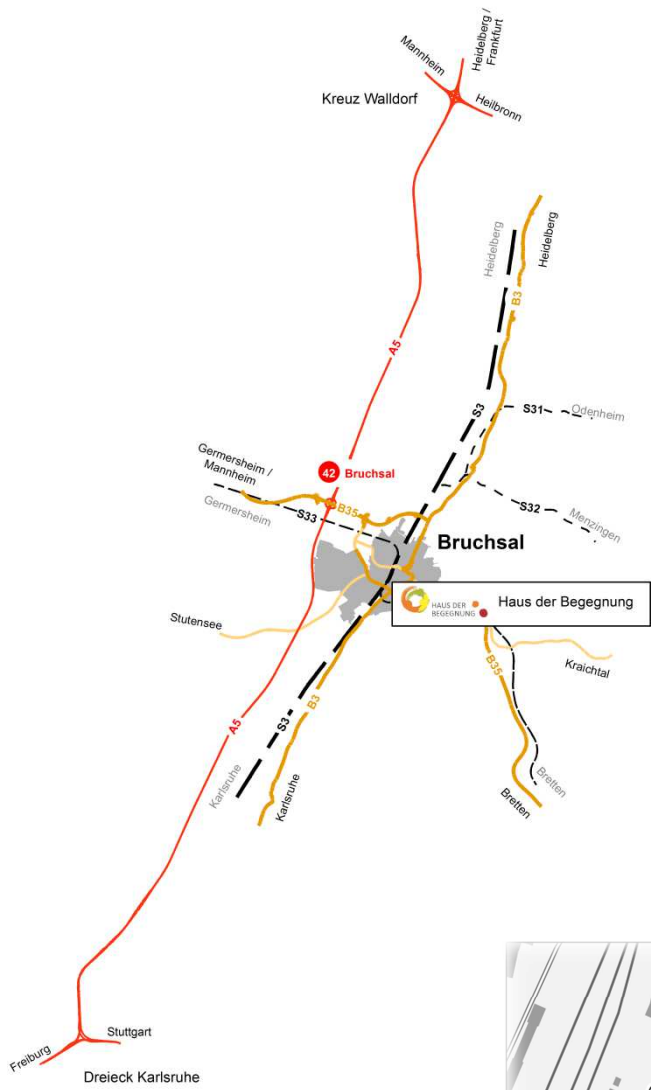

# Anfahrt zum „Haus der Begegnung“ Bruchsal

### Mit der Bahn:

Mit Bus und Bahn erreichen Sie das *Haus der Begegnung* über die Haltestelle Bruchsal Bahnhof. Von dort Gehzeit ca. 10 Minuten.

Alternativ erreichen Sie das *Haus der Begegnung* mit der S9 an der Haltestelle „Tunnelstraße“.

### Mit dem Auto:

Über die A5 kommend bis zur Ausfahrt 42 Bruchsal.

Dann folgen Sie der B35 bis zur Kreuzung „Durlacher Straße“ und biegen links ab. An der nächsten Kreuzung biegen Sie rechts in die Salinenstraße ein und folgen der Straße bis Sie das *Haus der Begegnung* erreicht haben.

## Anfahrtsadresse:

Haus der Begegnung  
 Tunnelstraße 27  
 76646 Bruchsal